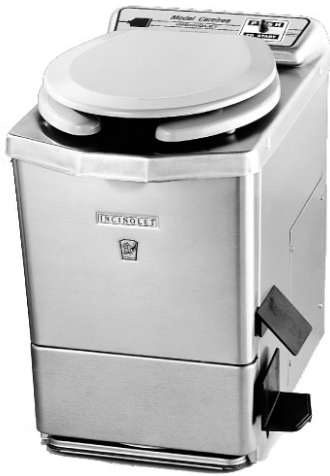

仮設トイレ

簡易水洗式トイレ

型式	GX-AQP(水洗式)	
本体サイズ(長さ×幅×高さ)	mm	1590×850×2590
備考	簡易水洗式(フットポンプ式) 移動式の溜めどこでも設置可能 大・小・手洗 連携可能	

燃焼式トイレ

型式	TR-2TC(燃焼式)	
メーカー	デイラック	
電源・单相	V	100
ヒーター消費電力	W	1800
モーター消費電力	W	90
総重量	kg	45
最大使用限度	人	6
燃焼能力 500ml水	分	50
焼却能力 1000ml水	分	80
水蒸発速度	ml/分	18
本体寸法/重量	mm/kg	410×680×55/41
特徴・主な用途	特定人員対象。 業務用分野に使われる。	